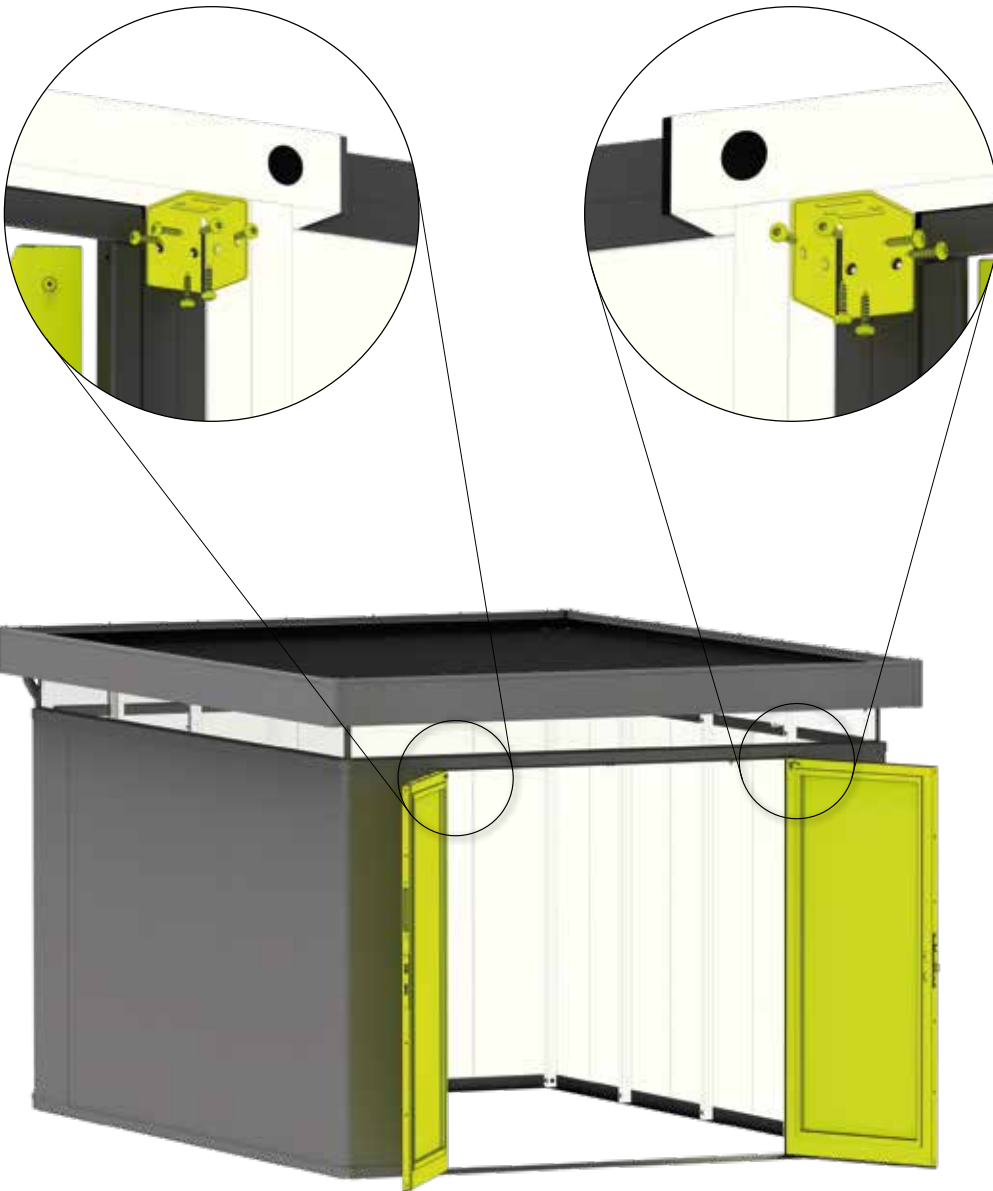

For further languages please go to: www.biohort.com/downloads

1.

10

4,8 x 19

Einbausituation mit Dachsteher

Assembly situation with roof support

Löcher vorbohren mit Ø4 mm Bohrer!

Pre-drill holes with Ø4 mm drill!